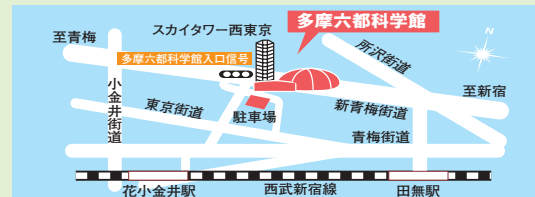

## サイエンス友の会平成21年度会員募集中!!

当館ホームページより申込書をダウンロードしてお申込みください。館内の他、小平市・東村山市・清瀬市・東久留米市、西東京市の市役所をはじめ図書館、公民館にも申込書が設置してあります。

## 多摩六都科学館

[お願い]土・日・祝日およびゴールデンウィーク期間は、駐車場が大変混雑しますので、公共交通機関のご利用をお願いします。

■開館時間 9:30~17:00(入館は16:00まで)  
※5/3~5/5は9:30~18:30(入館は17:30まで)

料金	大人	小人
展示室券	500円	200円
展示・プラネタリウム券	1,000円	400円
展示・全天周映画券	1,000円	400円
セット券(展示+プラネタリウム+全天周映画)	1,400円	500円

※小人=4歳~高校生  
※団体=20人以上は2割引、ただしセット券については、通常の個人料金(大人1,500円・小人600円)の2割引です  
※ドーム座席数 207席(車いすスペース6席)  
■駐車場 乗用車1日700円 バス1日2,000円

ホームページアドレス <http://www.tamarokuto.or.jp>

科学館ニュースVol.50 平成21年2月 編集発行/多摩六都科学館組合 東京都西東京市芝久保町5-10-64 印刷/コロニー印刷